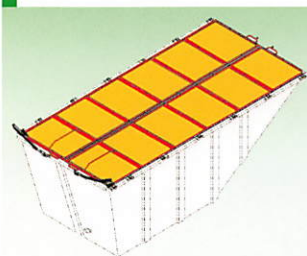

搭載ダンプベツセル

カタログ

素早く運搬、素早く積み込み! 堆肥散布の能率アップ!

DDV-4000B

搭載ダンプベッセルとは？

荷箱をダンプさせて堆肥を直接積み込める、トラック搭載型堆肥運搬機です。

POINT 01 堆肥散布の能率アップに

荷箱をダンプさせマニアスプレッダへ堆肥を直接積み込める、トラック搭載型の堆肥運搬機です。本機の素早い運搬・積み込み能力は、堆肥置場から離れた場所での散布作業の効率化に役立ちます。

POINT 02 確実なダンプ作業

ダンプ支点位置が高く角度も90度と大きいので、1回のダンプで堆肥を残さず確実に降ろせます。

角度90度のダンプ

POINT 03 ステンレス荷箱

荷箱はステンレス製。防錆に優れ、長くお使いいただけます。

POINT 04 トラックへの着脱が簡単

標準装備のスタンドで、トラックへの着脱は簡単にできます。

オプション

トップカバー (VL-40)

運搬中の堆肥落ちこぼれを防ぐカバー。ダンプ時には自動的に開閉します。

主要諸元

型 式	DDV-4000B	
最大積載質量 (kg)	2000	
最大積載容量 (m ³)	4.0 (平積み)	
機体寸法 (mm)	全 長	3525
	全 幅	1695
	全 高	1385
機体質量 (kg)	935	
荷台寸法 (mm)	長 さ	3400
	幅	1550
	深 さ	1120
側板高さ (mm)	1385	
エンジン型式	空冷単気筒ガソリン	
エンジン最大出力 (kW [PS])	5.9 (8.0)	
エンジン始動方法	リコイルスタート	
適応搭載トラック荷箱内寸 (mm)	長さ3000以上、幅1550以上	