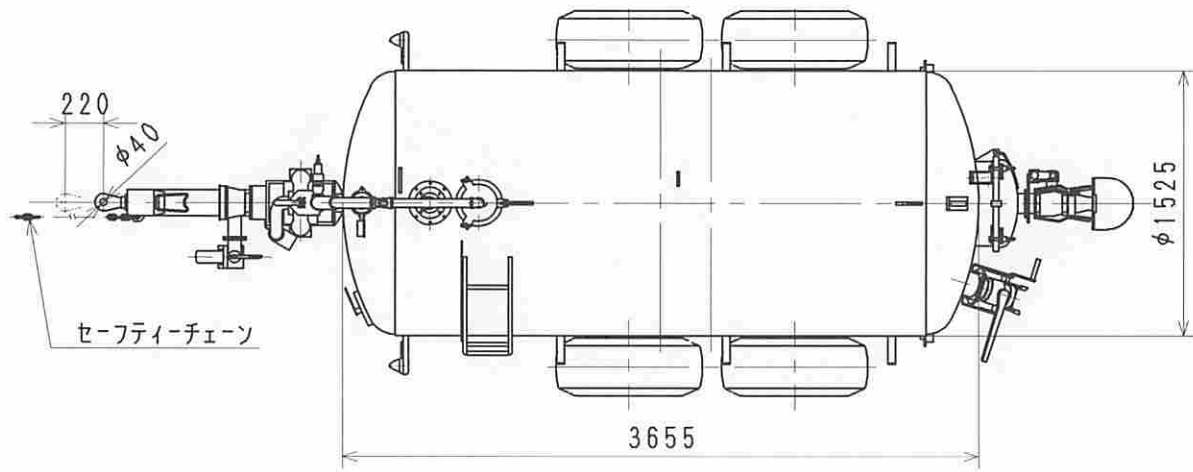

DV-605T
バキュームカー-外觀図

1629300000

DV-1905T
 外觀三面図

1630300000

DV-6105T
 外觀三面図

1632300000