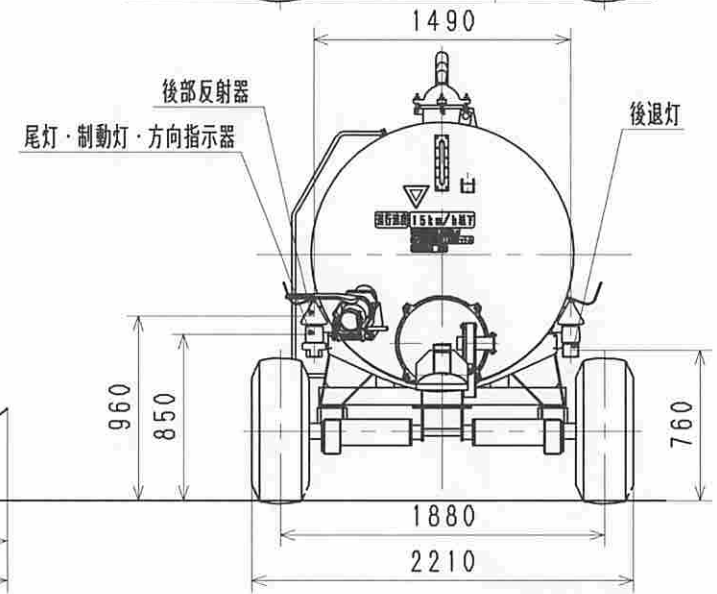

DV-605T
バキュームカー-外觀図

1629300000

DV-1905T
 外觀三面図

1630300000

DV-6105T
 外觀三面図

1632300000