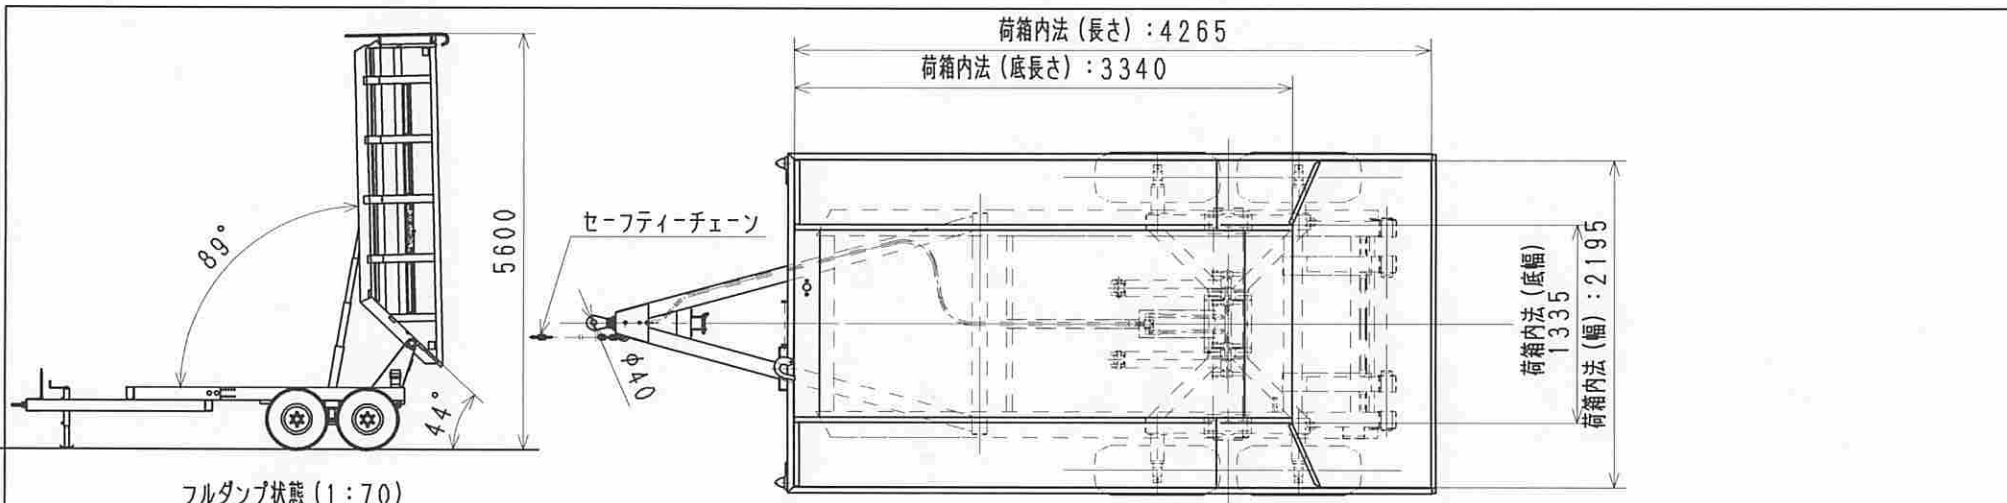

DT. PRO

Q3001-様式03A

DTD-2005  
 ファームダンプ  
 外観図

2044300000

フルダンプ状態

DTD-3505  
ファームダンプ  
外観図

2045300000

DTD-7505  
外観図