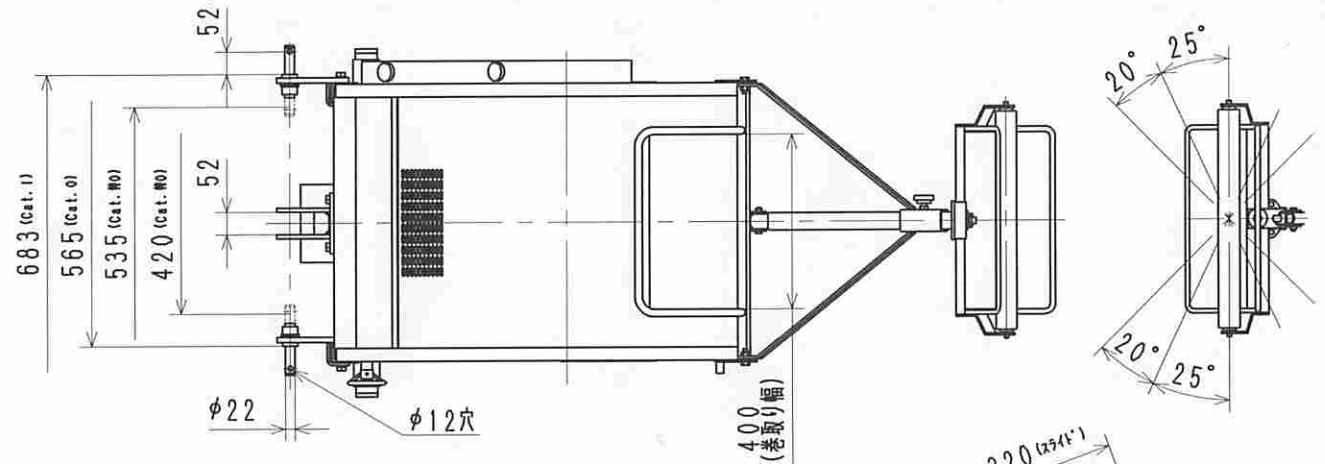

仕		様	
名称, 型式		マルチはぎ機, DR-202N	
全長	mm	1785	
全幅	mm	800	
全高	mm	1210	
質量	kg	125	
適応マルチ		高畝マルチ, 平畝マルチ	
はぎ取り条数		1 (後引き又は横引きはぎ取り)	
適応トラクタ		15PS以上	
装着方法		3点リンク (カテゴリ特0、0、1)	
駆動方法		トラクタPTO	
作業速度	km/h	3~10	
作業能率	分/10a	20~30	

DR-202N
マルチはぎ機
外観図

3173300000