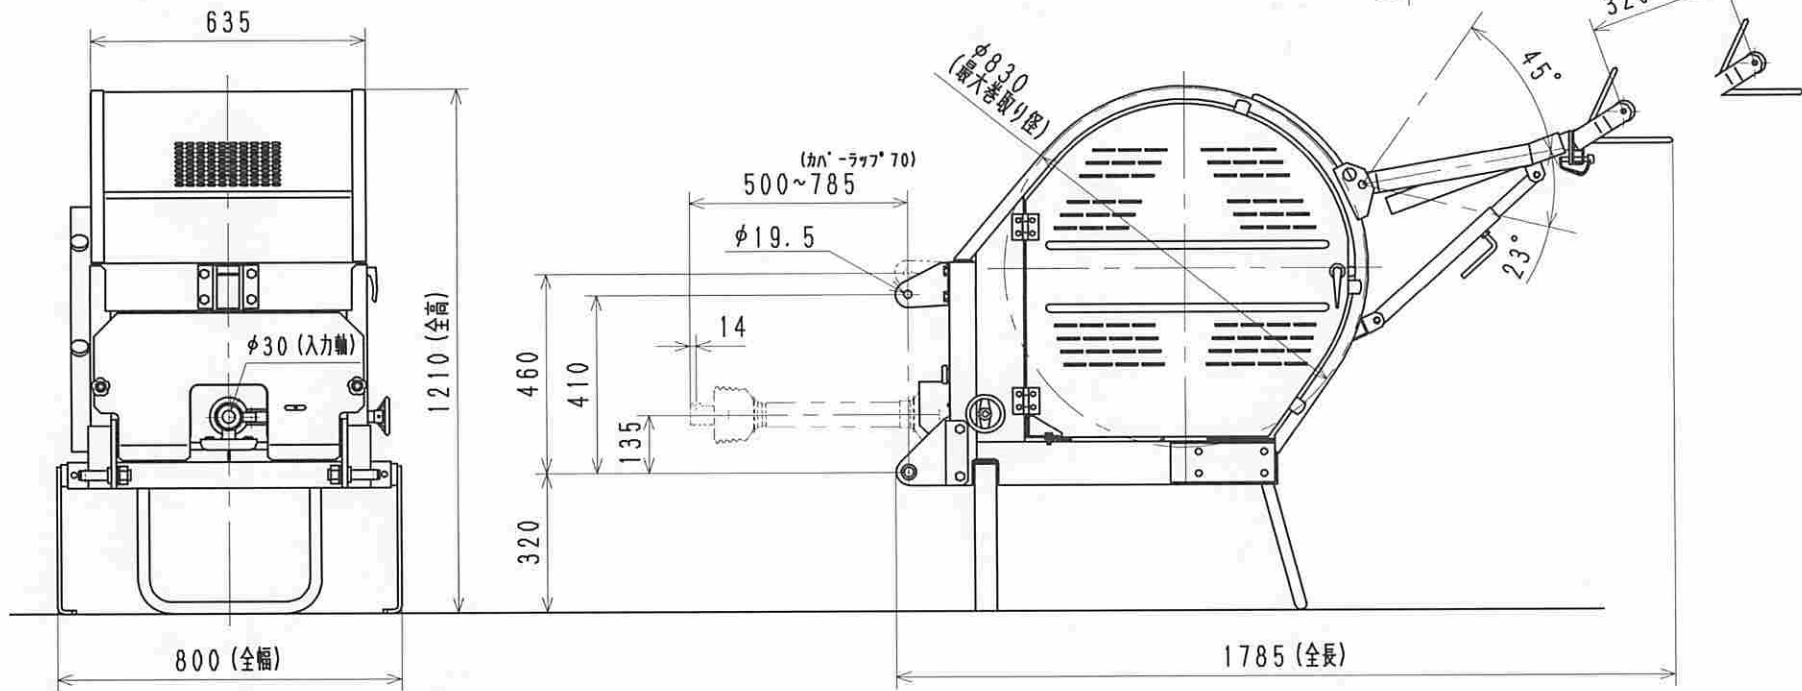

仕		様	
名称, 型式		マルチはぎ機, DR-202N	
全長	mm	1785	
全幅	mm	800	
全高	mm	1210	
質量	kg	125	
適応マルチ		高畝マルチ, 平畝マルチ	
はぎ取り条数		1 (後引き又は横引きはぎ取り)	
適応トラクタ		15PS以上	
装着方法		3点リンク (カテゴリ特0、0、1)	
駆動方法		トラクタPTO	
作業速度	km/h	3~10	
作業能率	分/10a	20~30	

DR-202N
マルチはぎ機
外観図

3173300000