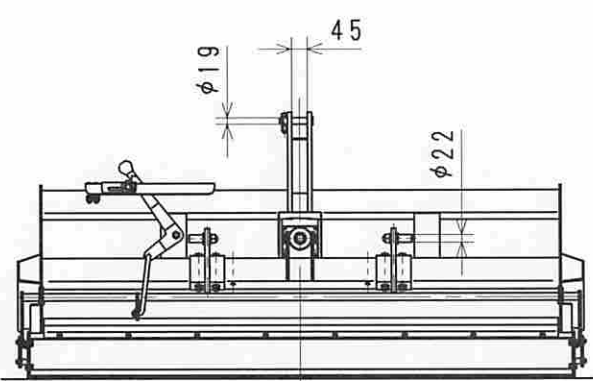

ロアリンクプレート 外側

取付姿勢

散布姿勢

注1) 本図は特殊3点リンクオートヒッチB形用の外観図。(標準出荷状態)
 2) 特殊3点リンクオートヒッチA-II形用はアダプタを付けないので、全長は835になる。

DM-1510RN
 外観図

2428300000

DM, PRO