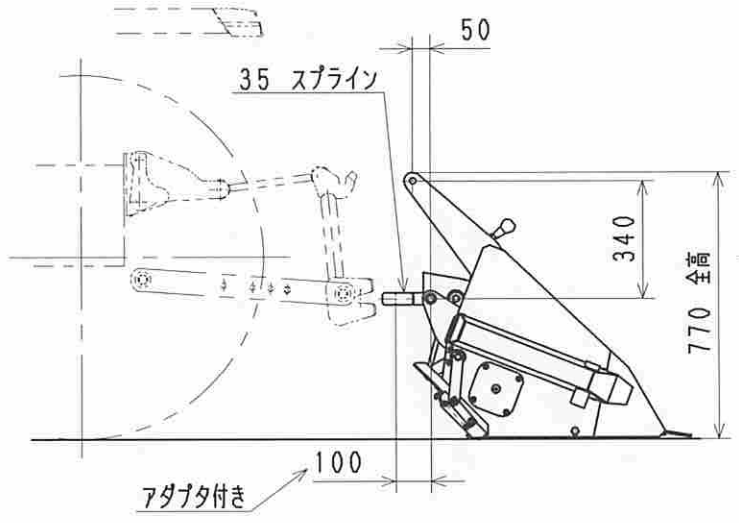

ロアリンクプレート 外側

取付姿勢

散布姿勢

注1) 本図は特殊3点リンクオートヒッチB形用の外観図。(標準出荷状態)
 2) 特殊3点リンクオートヒッチA-II形用はアダプタを付けないので、全長は835になる。

DM-1510RN
 外観図

2428300000

DM, PRO