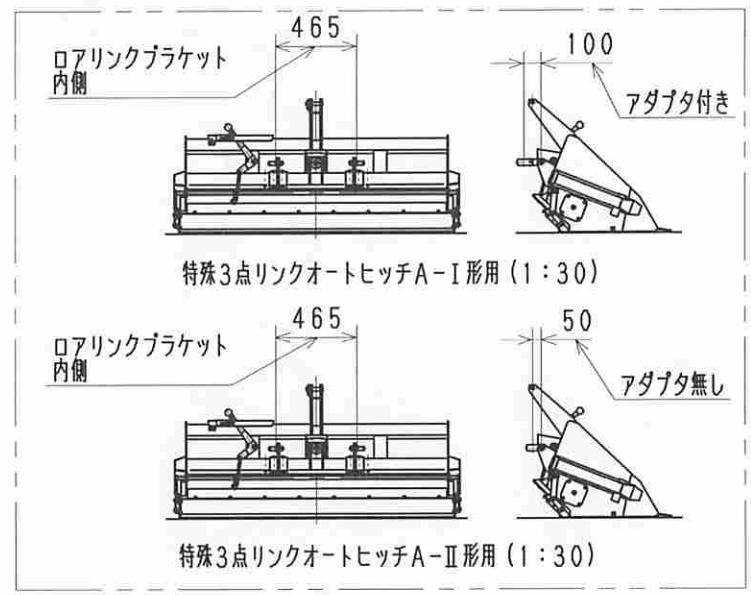

ロアリンクプレート 外側

取付姿勢

散布姿勢

注1) 本図は特殊3点リンクオートヒッチB形用の外観図。(標準出荷状態)
 2) 特殊3点リンクオートヒッチA-II形用はアダプタを付けないので、全長は835になる。

DM-1510RN
 外観図

2428300000

DM, PRO