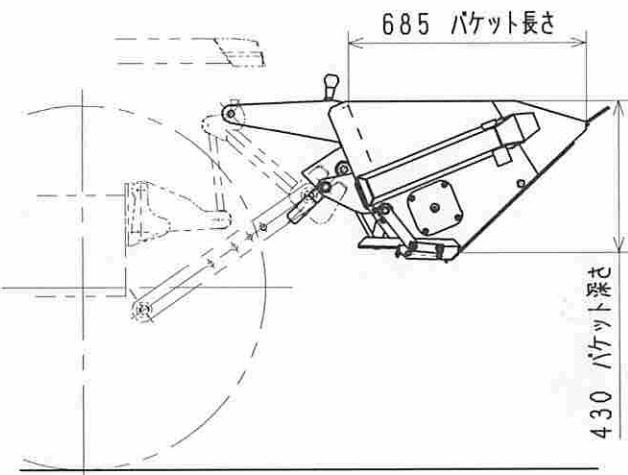

ロアリンクプレート 外側

取付姿勢

散布姿勢

注1) 本図は特殊3点リンクオートヒッチB形用の外観図。(標準出荷状態)
 2) 特殊3点リンクオートヒッチA-II形用はアダプタを付けないので、全長は835になる。

DM-1510RN
 外観図

2428300000

DM, PRO