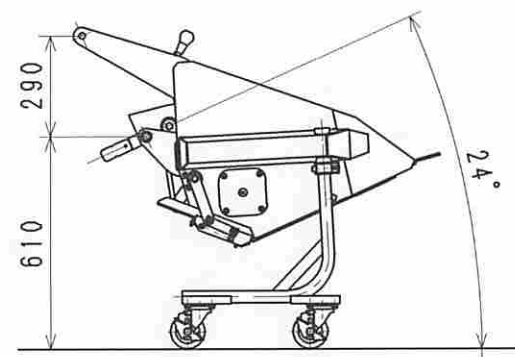

ロアリンクプレート 外側

取付姿勢

散布姿勢

注1) 本図は特殊3点リンクオートヒッチB形用の外観図。(標準出荷状態)
 2) 特殊3点リンクオートヒッチA-II形用はアダプタを付けないので、全長は835になる。

DM-1510RN
 外観図

2428300000

DM, PRO