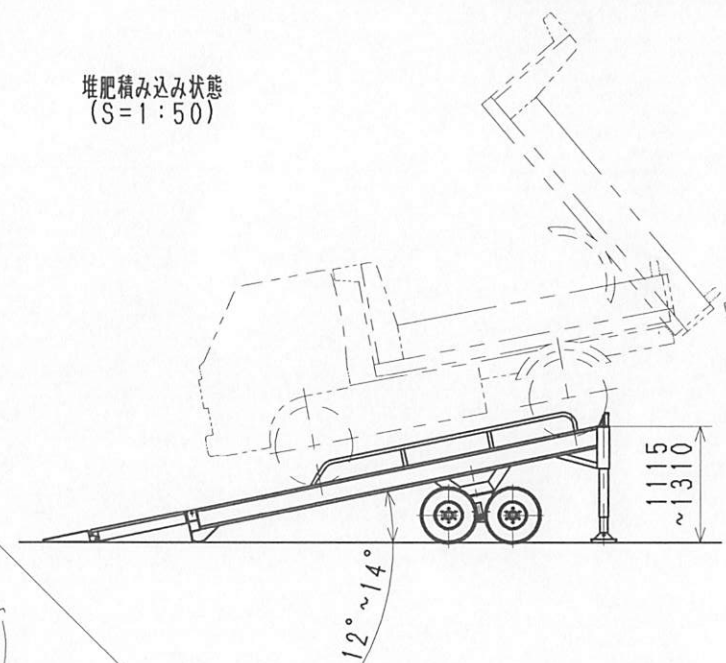

堆肥積み込み状態  
(S=1:50)

DCB-3500  
外観図

205630000\_1