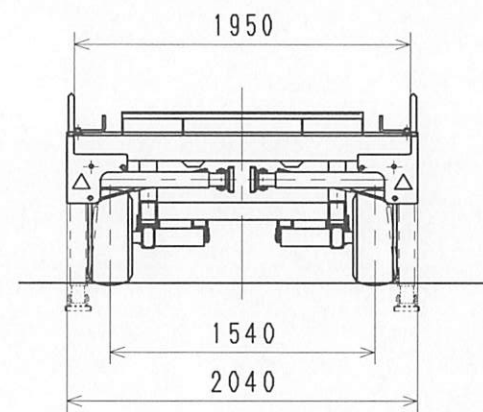

堆肥積み込み状態  
(S=1:50)

DCB-3500  
外観図

205630000\_1